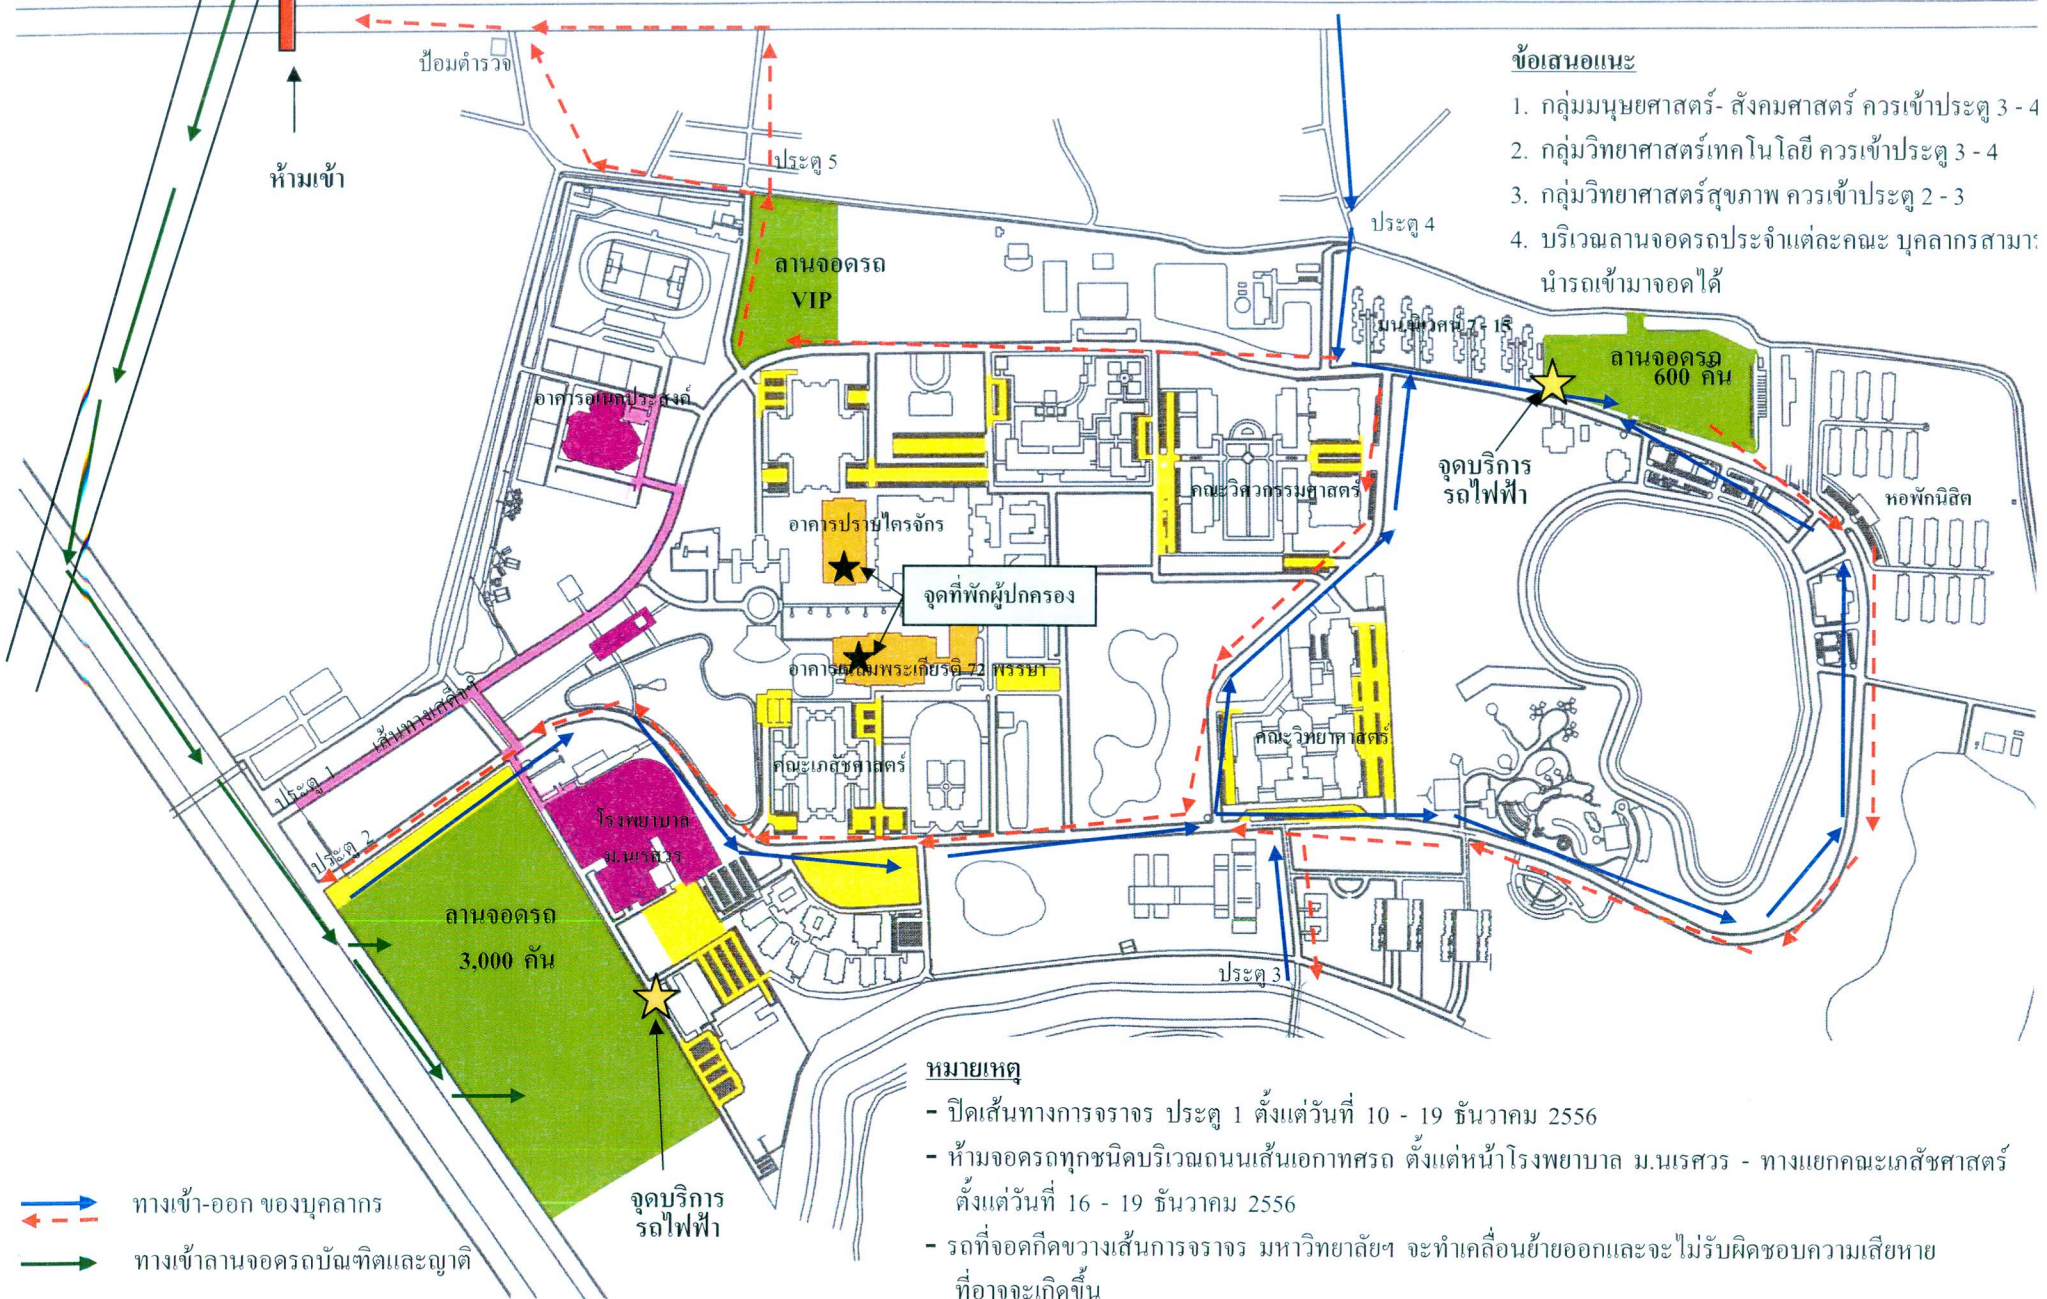

ผังการจราจรงานรับพระราชทานปริญญาบัตร พ.ศ. 2556

ข้อเสนอแนะ

1. กลุ่มมนุษยศาสตร์- สังคมศาสตร์ ควรเข้าประตู 3 - 4
2. กลุ่มวิทยาศาสตร์เทคโนโลยี ควรเข้าประตู 3 - 4
3. กลุ่มวิทยาศาสตร์สุขภาพ ควรเข้าประตู 2 - 3
4. บริเวณลานจอดรถประจำแต่ละคณะ บุคลากรสามารถนำรถเข้ามาจอดได้

หมายเหตุ

- ปิดเส้นทางจราจร ประตู 1 ตั้งแต่วันที่ 10 - 19 ธันวาคม 2556
- ห้ามจอดรถทุกชนิดบริเวณถนนเส้นเอกาทศรถ ตั้งแต่หน้าโรงพยาบาล ม.นเรศวร - ทางแยกคณะเกษตรศาสตร์ ตั้งแต่วันที่ 16 - 19 ธันวาคม 2556
- รถที่จอดกีดขวางเส้นการจราจร มหาวิทยาลัย จะทำเคลื่อนย้ายออกและจะไม่รับผิดชอบความเสียหายที่อาจจะเกิดขึ้น

➡ ทางเข้า-ออก ของบุคลากร
- - - ทางเข้าลานจอดรถบัณฑิตและญาติ
➡

ห้ามเข้า

ป้อมตำรวจ

ประตู 5

ลานจอดรถ VIP

ประตู 4

ลานจอดรถ 600 คัน

จุดบริการรถไฟฟ้า

หอพักนิสิต

อาคารปราชญ์ไกรจักร

จุดที่ฝึกผู้ปกครอง

อาคารสมเด็จพระเกียรติ 72 พรรษา

คณะเกษตรศาสตร์

คณะวิทยาศาสตร์

ประตู 1

ประตู 2

ลานจอดรถ 3,000 คัน

โรงพยาบาล ม.นเรศวร

จุดบริการรถไฟฟ้า

ประตู 3